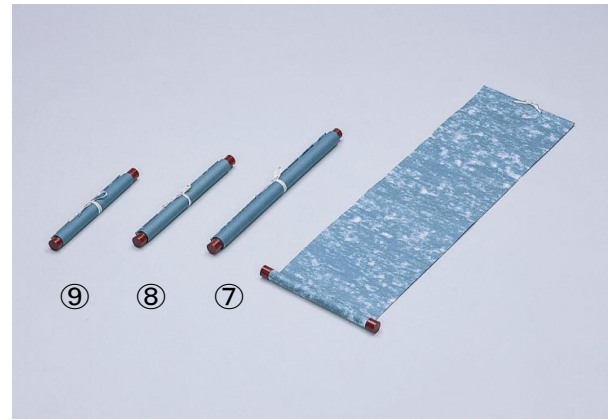

【 画仙紙 ・ 仮巻 】

画仙紙

品番	品名	規格(mm)	小売単位	参考定価(税込)		ケース入数	JANコード
HA - G - SE	画仙紙 生長 半才	350 × 1360 100枚1反	1反	OPEN		1反 × 10	4903466082015

仮巻

品番	品名	規格(mm)	小売単位	参考定価(税込)		ケース入数	JANコード
KM - UK - Z	仮巻 雲花 全判	890 × 1700 画仙紙 全判用	1本	OPEN		10本 × 5函	4903466083852
⑦ KM - UK - L	仮巻 雲花 大半才	440 × 1700 画仙紙 半才用	1本	OPEN		10本 × 10函	4903466083814
⑧ KM - UK - M	仮巻 雲花 中半紙三枚	300 × 1200 書初半紙 半紙三枚判用	1本	OPEN		10本 × 20函	4903466083821
⑨ KM - UK - S	仮巻 雲花 小八切	250 × 830 書初半紙八切判用	1本	OPEN		10本 × 20函	4903466083838