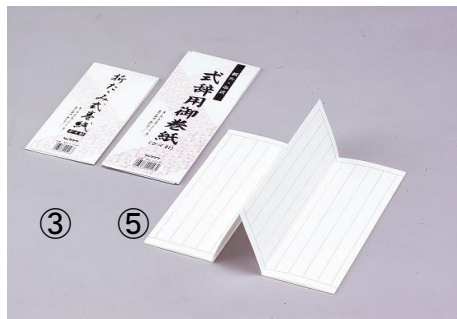

【封筒・巻紙】

筋入封筒

品番	品名	規格(mm)	小売単位	参考定価(税込)	ケース入数	JANコード
FU - 140	筋入クラフト封筒 140	90×205(長4) 100枚帯掛	1束	OPEN	20束×5函	4903466006400
① FU - 140P	筋入クラフト封筒 140P	90×205(長4) 100枚P	1袋	OPEN	20束×5函	4903466006431

巻紙

品番	品名	規格	小売単位	参考定価(税込)	ケース入数	JANコード
② MA - O - 250	折りたたみ式巻紙 250	19.4cm×1.3m 中身2、封筒2	1冊	OPEN	10冊×28函	4903466091451
③ MA - O - 250K	折りたたみ式巻紙 250罫入	19.4cm×1.3m 中身2、封筒2	1冊	OPEN	10冊×28函	4903466091468
④ MA - S - 350	式辞用巻紙 350	25.0cm×1.473m 中身1、多当2	1冊	OPEN	10冊×20函	4903466091475
⑤ MA - S - 350K	式辞用巻紙 350罫入	25.0cm×1.473m 中身1、多当2	1冊	OPEN	10冊×20函	4903466091482

★折りたたみ式巻紙：祝辞、式辞、答辞、悼辞等にご使用下さい。