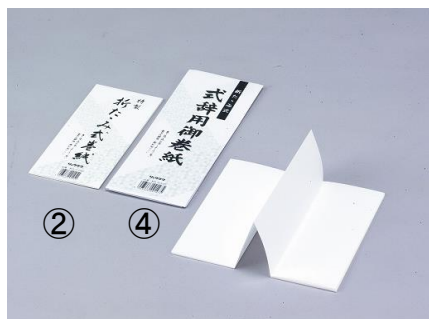

【封筒・巻紙】

筋入封筒

品番	品名	規格(mm)	小売単位	参考定価(税込)	ケース入数	JANコード
FU - 140	筋入クラフト封筒 140	90×205(長4) 100枚帯掛	1束	OPEN	20束×5函	4903466006400
① FU - 140P	筋入クラフト封筒 140P	90×205(長4) 100枚P	1袋	OPEN	20束×5函	4903466006431

巻紙

品番	品名	規格	小売単位	参考定価(税込)	ケース入数	JANコード
② MA - O - 250	折りたたみ式巻紙 250	19.4cm×1.3m 中身2、封筒2	1冊	OPEN	10冊×28函	4903466091451
③ MA - O - 250K	折りたたみ式巻紙 250罫入	19.4cm×1.3m 中身2、封筒2	1冊	OPEN	10冊×28函	4903466091468
④ MA - S - 350	式辞用巻紙 350	25.0cm×1.473m 中身1、多当2	1冊	OPEN	10冊×20函	4903466091475
⑤ MA - S - 350K	式辞用巻紙 350罫入	25.0cm×1.473m 中身1、多当2	1冊	OPEN	10冊×20函	4903466091482

★折りたたみ式巻紙：祝辞、式辞、答辞、悼辞等にご使用下さい。