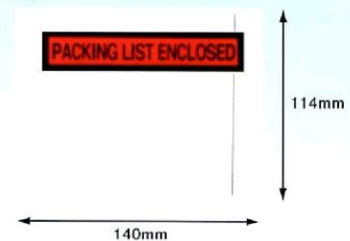

A7サイズ用 PA-017T

規格 寸法:95mm×140mm
厚み:50ミクロン

入数 ■100枚/束 ■4000枚/箱
■40束/箱

■**デリバリーパック「A7サイズ用」**

- A7サイズがそのまま入ります。
- 完全密封仕様のため、貼ってから伝票が落ちる心配がございません。

商品番号
18

**納品書在中
(チェーンストア統一伝票サイズ用)** PA-018T

規格 寸法:145mm×320mm
厚み:50ミクロン

入数 ■100枚/束 ■2000枚/箱
■20束/箱

■**デリバリーパック「納品書在中(チェーンストア統一伝票サイズ用)」**

- チェーンストア統一伝票(5×12インチまでのサイズ)がそのまま入ります。
- 完全密封仕様のため、貼ってから伝票が落ちる心配がございません。

商品番号
19

**PACKING LIST ENCLOSED
(A7サイズ用)** PA-019T

規格 寸法:114mm×140mm
厚み:50ミクロン

入数 ■100枚/1束 ■2000枚/箱
■20束/箱

■**デリバリーパック「PACKING LIST ENCLOSED(A7サイズ用)」**

- A7サイズがそのまま入ります。
- 完全密封仕様のため、貼ってから伝票が落ちる心配がございません。

商品番号
20

**PACKING LIST ENCLOSED
(A5サイズ用)** PA-020T

規格 寸法:175mm×250mm
厚み:50ミクロン

入数 ■100枚/束 ■1000枚/箱
■10束/箱

■**デリバリーパック「PACKING LIST ENCLOSED(A5サイズ用)」**

- A5サイズがそのまま入ります。
- 完全密封仕様のため、貼ってから伝票が落ちる心配がございません。

商品番号 **21** **ポケットタイプ 部分糊**
(長4封筒サイズ用)【かえし機能付】 PA-021T

規格 寸法:120mm×240mm 厚み:50ミクロン **入数** ■100枚/束 ■20束/箱 ■2000枚/箱