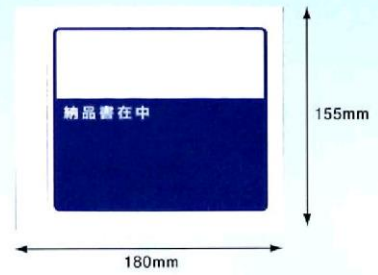

商品番号 **10** **納品書在中 World Wide版 (長3封筒サイズ用)** PA-010T

規格 寸法:145mm×250mm
厚み:50ミクロン

入数 ■100枚/束 ■2000枚/箱
■20束/箱

■**デリバリーバック「納品書在中 World Wide版(長3封筒サイズ用)」**

- 14ヶ国語で表記しているため、世界各国でご使用頂けます。
- 5インチ×9インチまでの伝票や長3封筒がそのまま入ります。
- 完全密封仕様のため、貼ってから伝票が落ちる心配がございません。

商品番号

11

納品書在中(寄付対象商品) PA-011T

規格 寸法:155mm×180mm
厚み:50ミクロン

入数 ■100枚/束 ■2000枚/箱
■20束/箱

■デリバリーバック「納品書在中(寄付対象商品)」

- キャンペーン期間中、1箱(2,000枚)お買い上げ頂きました金額から、1,000円をユニセフへ寄付致します。
- 完全密封仕様のため、貼ってから伝票が落ちる心配がございません。

商品番号
12

納品書在中(部分糊タイプ) PA-012T

規格 寸法:165mm×230mm
厚み:50ミクロン

入数 ■100枚/束 ■2000枚/箱
■20束/箱

■デリバリーバック「納品書在中(部分糊タイプ)」

- 両端に糊がついた部分糊タイプになります。
- 完全密封仕様のため、貼ってから伝票が落ちる心配がございません。

商品番号
13

完全密封タイプ(長4封筒サイズ用) PA-013T

規格 寸法:120mm×240mm
厚み:50ミクロン