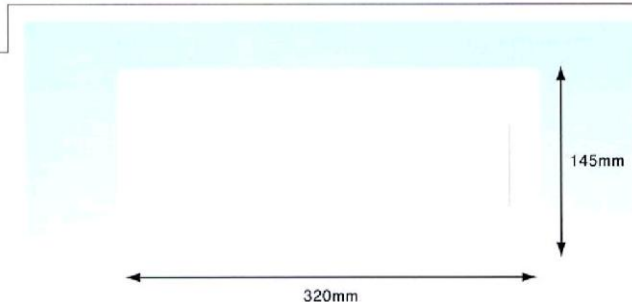

■**デリバリーバック「A6サイズ用」**

- ハガキやA4の4つ折サイズが入ります。
- 完全密封仕様のため、貼ってから伝票が落ちる心配がございません。

商品番号 **07** **チェーンストア統一伝票サイズ用** PA-007T

規格 寸法:145mm×320mm
厚み:50ミクロン

入数 ■100枚/1束 ■2000枚/箱
■20束/箱

■**デリバリーバック「チェーンストア統一伝票サイズ用」**

- チェーンストア統一伝票(5×12インチまでのサイズ)がそのまま入ります。
- 完全密封仕様のため、貼ってから伝票が落ちる心配がございません。