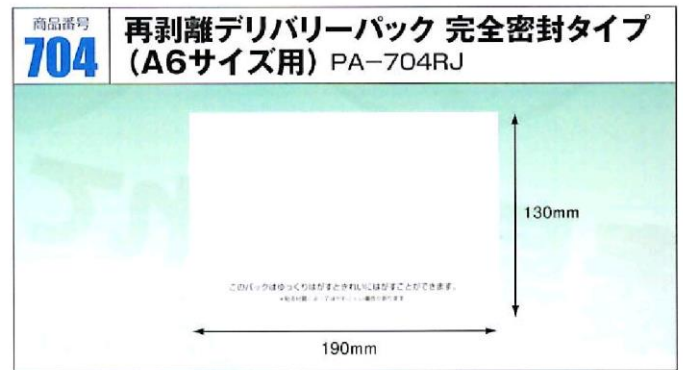

1. ■再剥離デリバリーパック「完全密封タイプ(A6サイズ用)PA-704RJ」
2. ●再剥離糊を使用しているため、デリバリーパックをきれいににはがすことができます。
   - ●A6サイズがそのまま入ります。
   - ●完全密封仕様のため、貼ってから伝票が落ちる心配がございません。

商品番号 **704** 再剥離デリバリーパック 完全密封タイプ (A6サイズ用) PA-704RJ 寸法:130mm×190mm 厚み:50ミクロン

発注数	入数	■100枚/束	■20束/箱	■2000枚/箱	
	●製品仕様、梱包仕様など予告なく変更することがあります。また、予告なく販売を中止することもありますので、ご了承ください。 ●掲載商品の写真については印刷上、実際の色と異なる場合があります。予めご了承ください。