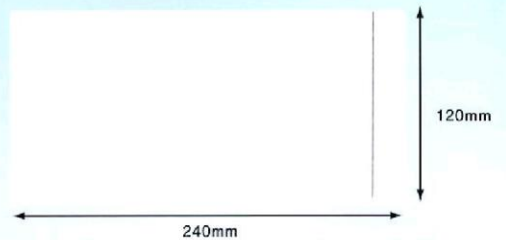

■デリバリーバック「完全密封タイプ(長4封筒サイズ用)」

- ●長4封筒がそのまま入ります。
- ●完全密封仕様のため、貼ってから伝票が落ちる心配がございません。