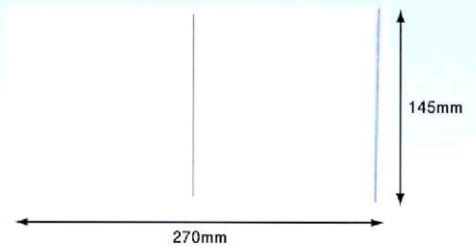

商品番号
16

**ポケットタイプ(長3封筒サイズ用)
【かえし機能付】**

PA-016T

規格 寸法:145mm×270mm
厚み:50ミクロン

入数 ■100枚/束 ■2000枚/箱
■20束/箱

■**デリバリーパック「ポケットタイプ(長3封筒サイズ用)」**

- ポケットタイプのため、貼ってからの伝票の出し入れが自由に行えます。
- 長3封筒がそのまま入ります。

商品番号
17