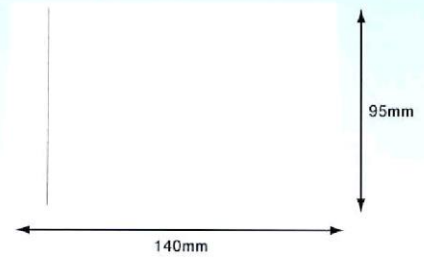

■**デリバリーパック「A7サイズ用」**

- ●A7サイズがそのまま入ります。
- ●完全密封仕様のため、貼ってから伝票が落ちる心配がございません。