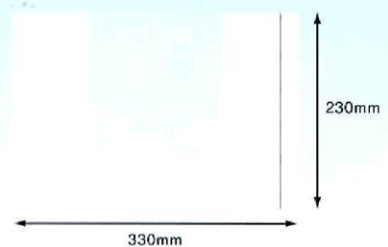

- B5サイズがそのまま入ります。
- 完全密封仕様のため、貼ってから伝票が落ちる心配がございません。

商品番号

29

完全密封タイプ 部分糊(A4サイズ用) PA-029T

規格 寸法:230mm×330mm
厚み:50ミクロン

入数 ■100枚/束 ■10束/箱
■1000枚/箱

■デリバリーバック「完全密封タイプ 部分糊(A4サイズ用)」

- 両端に糊がついた“部分糊タイプ”になります。
- A4サイズがそのまま入ります。
- 完全密封仕様のため、貼ってから伝票が落ちる心配がございません。