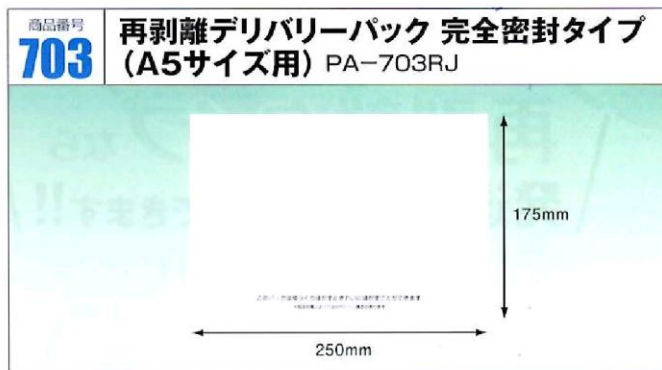

1. ■再剥離デリバリーパック「完全密封タイプ(A5サイズ用)PA-703RJ」
2. ●再剥離糊を使用しているため、デリバリーパックをきれいににはがすことができます。
   - ●A5サイズがそのまま入ります。
   - ●完全密封仕様のため、貼ってから伝票が落ちる心配がございません。

商品番号 **703** 再剥離デリバリーパック 完全密封タイプ (A5サイズ用) PA-703RJ 寸法:175mm×250mm 厚み:50ミクロン

発注数	入数	■100枚/束	■10束/箱	■1000枚/箱	
	●製品仕様、梱包仕様など予告なく変更することがあります。また、予告なく販売を中止することもありますので、ご了承ください。 ●掲載商品の写真については印刷上、実際の色と異なる場合があります。予めご了承ください。