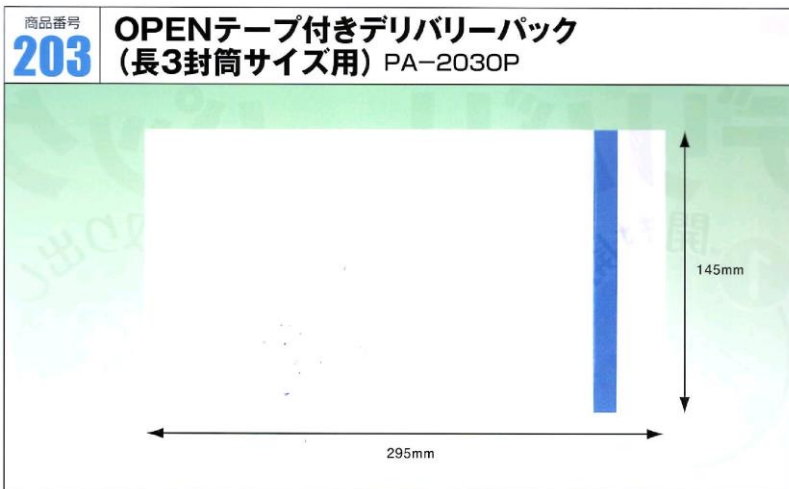

■OPENテープ付きデリバリーパック(長3封筒サイズ用) PA-2030P

- ●デリバリーパックを開封すると“OPENED”の跡が残ります。 **入数** ■100枚/束 ■20束/箱 ■2000枚/箱
- ●長3封筒がそのまま入ります。 寸法:145mm×295mm 厚み:50ミクロン