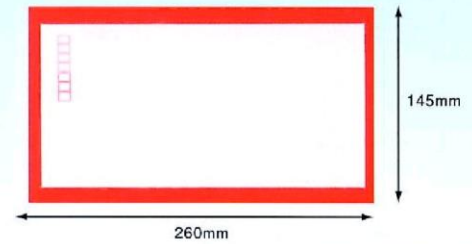

■**デリバリーパック** 「完全密封タイプ(長3封筒サイズ用 大)」

- 長3封筒がそのまま入ります。
- 完全密封仕様のため、貼ってから伝票が落ちる心配がございません。

商品番号

26

3方溶着タイプ(名刺サイズ用) 【かえし機能無】 PA-026T

規格 寸法:70mm×105mm
厚み:50ミクロン

入数 ■100枚/束 ■40束/箱
■4000枚/箱

■デリバリーバック「3方溶着タイプ(名刺サイズ用)」

- 3方溶着タイプになります。
- 名刺(91×55mm)がそのまま入ります。
- 3方溶着タイプのため、貼ってからも書類の出し入れが行えます。

商品番号

27

3方溶着タイプ 下PE赤色 (長3封筒サイズ用)【かえし機能無】 PA-027T

規格 寸法:145mm×260mm
厚み:50ミクロン

入数 ■100枚/束 ■20束/箱
■2000枚/箱

■デリバリーバック「3方溶着タイプ 下PE赤色(長3封筒サイズ用)」

- 長3封筒がそのまま入ります。
- 下PEに色がついているので、貼り付けてから書類の所在が分かりやすいタイプです。
- 3方溶着タイプのため、貼ってからも書類の出し入れが行えます。

(封筒を入れた時のイメージ写真)

商品番号

28

完全密封タイプ(B5サイズ用) PA-028T

規格 寸法:275mm×215mm
厚み:50ミクロン

入数 ■100枚/束 ■10束/箱
■1000枚/箱

■デリバリーバック「完全密封タイプ(B5サイズ用)」