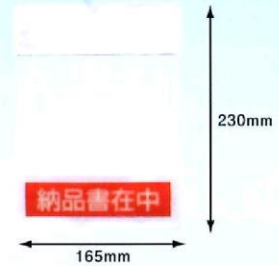

商品番号 **08** **納品書在中 World Wide版 (A6サイズ用)** PA-008T

規格 寸法:130mm×190mm
厚み:50ミクロン

入数 ■100枚/束 ■2000枚/箱
■20束/箱

■**デリバリーバック「納品書在中 World Wide版 A6サイズ用」**

- 14ヶ国語で表記しているため、世界各国でご使用頂けます。
- ハガキやA4の4つ折サイズが入ります。
- 完全密封仕様のため、貼ってから伝票が落ちる心配がございません。

商品番号 **10** **納品書在中 World Wide版 (長3封筒サイズ用)** PA-010T

規格 寸法:145mm×250mm
厚み:50ミクロン

入数 ■100枚/束 ■2000枚/箱
■20束/箱

■**デリバリーバック「納品書在中 World Wide版(長3封筒サイズ用)」**

- 14ヶ国語で表記しているため、世界各国でご使用頂けます。
- 5インチ×9インチまでの伝票や長3封筒がそのまま入ります。
- 完全密封仕様のため、貼ってから伝票が落ちる心配がございません。

商品番号

11

納品書在中(寄付対象商品) PA-011T

規格 寸法:155mm×180mm
厚み:50ミクロン

入数 ■100枚/束 ■2000枚/箱
■20束/箱

■デリバリーバック「納品書在中(寄付対象商品)」

- キャンペーン期間中、1箱(2,000枚)お買い上げ頂きました金額から、1,000円をユニセフへ寄付致します。
- 完全密封仕様のため、貼ってから伝票が落ちる心配がございません。

商品番号
12

納品書在中(部分糊タイプ) PA-012T

規格 寸法:165mm×230mm
厚み:50ミクロン

入数 ■100枚/束 ■2000枚/箱
■20束/箱

■デリバリーバック「納品書在中(部分糊タイプ)」

- 両端に糊がついた部分糊タイプになります。
- 完全密封仕様のため、貼ってから伝票が落ちる心配がございません。

商品番号
13

完全密封タイプ(長4封筒サイズ用) PA-013T

規格 寸法:120mm×240mm
厚み:50ミクロン