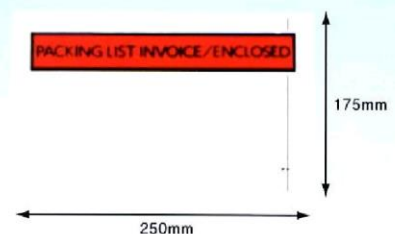

入数 ■100枚/1束 ■2000枚/箱
■20束/箱

■**デリバリーパック「PACKING LIST ENCLOSED(A7サイズ用)」**

- A7サイズがそのまま入ります。
- 完全密封仕様のため、貼ってから伝票が落ちる心配がございません。

商品番号
20

**PACKING LIST ENCLOSED
(A5サイズ用)** PA-020T

規格 寸法:175mm×250mm
厚み:50ミクロン

入数 ■100枚/束 ■1000枚/箱
■10束/箱

■**デリバリーパック「PACKING LIST ENCLOSED(A5サイズ用)」**

- A5サイズがそのまま入ります。
- 完全密封仕様のため、貼ってから伝票が落ちる心配がございません。

商品番号 **21** **ポケットタイプ 部分糊**
(長4封筒サイズ用)【かえし機能付】 PA-021T

規格 寸法:120mm×240mm 厚み:50ミクロン **入数** ■100枚/束 ■20束/箱 ■2000枚/箱