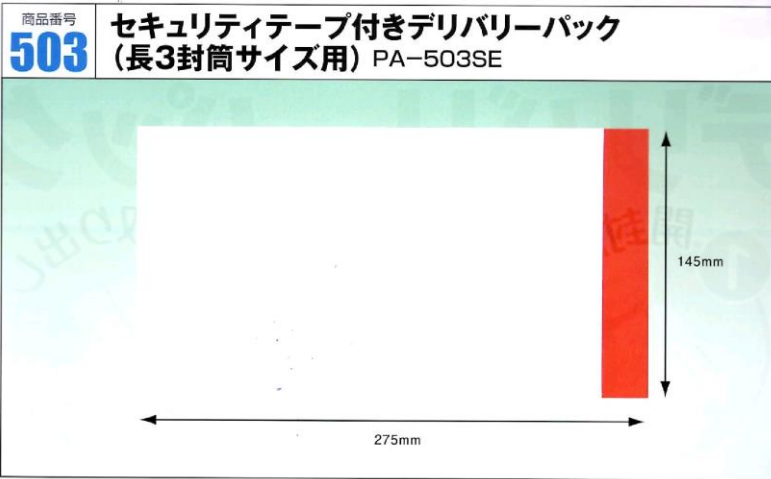

- “熨斗”印刷が入っていますので、感謝の気持ちを形に表せます。
- 長4封筒がそのまま入ります。
- 完全密封仕様のため、貼ってから伝票が落ちる心配がございません。

商品番号
401

紙製デリバリーバック(A4 3つ折サイズ用)

PA-401K

規格 寸法:130mm×280mm
厚み:100ミクロン

入数 ■100枚/束 ■20束/箱
■2000枚/箱

■紙製デリバリーバック「(A4 3つ折サイズ用)」

- 片端に糊がついた“部分糊タイプ”になります。
- A4 3つ折サイズがそのまま入ります。
- 長4封筒がそのまま入ります。
- “納品書在中”を箱外側に貼るので伝票の所在が一目瞭然!!