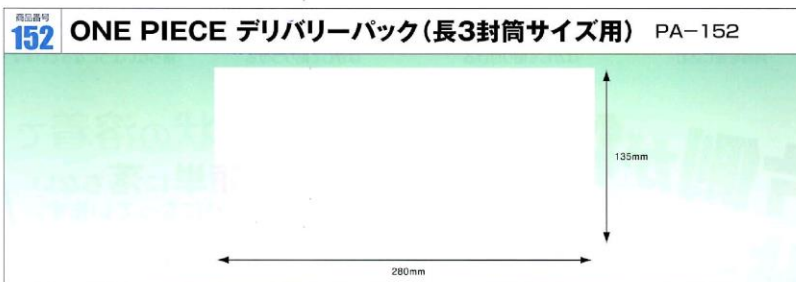

■ONE PIECE デリバリーパック 「簡易タイプ(長3封筒サイズ用) PA-152」

- ●1枚のフィルムで封筒を貼り付ける「簡易タイプ」になります。
- ●長3封筒がそのまま入ります。
- ●片側が袋状になっているので貼ってから封筒が落ちにくいようになります。(完全ではありません)
- ●特許出願中の製品になります。

商品番号 **152** **ONE PIECE デリバリーパック (長3封筒サイズ用) PA-152** 寸法:135mm×280mm 厚み:50ミクロン

入数 ■100枚/束 ■20束/箱 ■2000枚/箱

●商品仕様、梱包仕様など予告なく変更することがあります。また、予告なく販売を中止することもありますので、ご了承ください。

●取扱商品の写真については印刷上、実際の色と異なる場合があります。予めご了承ください。