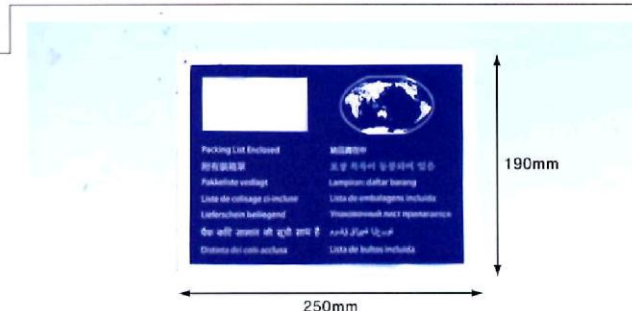

■**デリバリーバック「納品書在中 World Wide版 A5サイズ用」**

- ●14ヶ国語で表記しているため、世界各国でご使用頂けます。
- ●A5サイズ(A4サイズの半分)がそのまま入りますので、プリンタ帳票(A4 1/2サイズ)などでご使用いただけます。
- ●完全密封仕様のため、貼ってから伝票が落ちる心配がございません。

商品番号 **10** **納品書在中 World Wide版 (長3封筒サイズ用)** PA-010T

規格 寸法:145mm×250mm
厚み:50ミクロン

入数 ■100枚/束 ■2000枚/箱
■20束/箱

■**デリバリーバック「納品書在中 World Wide版(長3封筒サイズ用)」**

- ●14ヶ国語で表記しているため、世界各国でご使用頂けます。
- ●5インチ×9インチまでの伝票や長3封筒がそのまま入ります。
- ●完全密封仕様のため、貼ってから伝票が落ちる心配がございません。