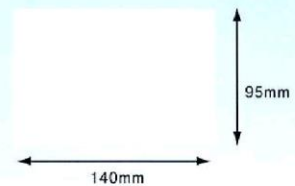

■デリバリーパック「3方溶着タイプ(A7サイズ用)PA-038T」

- ●A7サイズがそのまま入ります。
- ●3方溶着タイプの為、貼ってからの伝票の出し入れが自由に行えます。