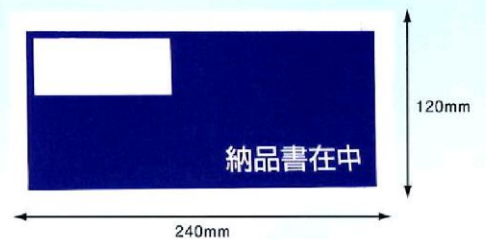

■デリバリーバック「納品書在中(長4封筒サイズ用)」

- ●長4封筒がそのまま入ります。
- ●A4 1/3帳票がそのまま入ります。
- ●完全密封仕様のため、貼ってから伝票が落ちる心配がございません。