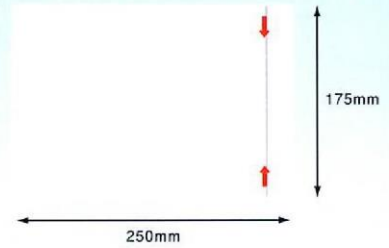

- 長3封筒がそのまま入ります。
- ミシン目から開封して、簡単に書類を取り出すことができます。
- 完全密封仕様のため、貼ってからの伝票が落ちる心配がございません。

商品番号
41

**完全密封タイプ ミシン目開封仕様
(A5サイズ用)**

PA-041T

規格 寸法:175mm×250mm
厚み:50ミクロン

入数 ■100枚/束 ■10束/箱
■1000枚/箱

■デリバリーバック「完全密封タイプミシン目開封仕様(A5サイズ用)PA-041T」

- A5サイズがそのまま入ります。
- ミシン目から開封して、簡単に書類を取り出すことができます。
- 完全密封仕様のため、貼ってから伝票が落ちる心配がございません。

商品番号
42

**完全密封タイプ ミシン目開封仕様
(A6サイズ用)**

PA-042T

規格 寸法:130mm×190mm
厚み:50ミクロン

入数 ■100枚/束 ■20束/箱
■2000枚/箱

■デリバリーバック「完全密封タイプミシン目開封仕様(A6サイズ用)PA-042T」