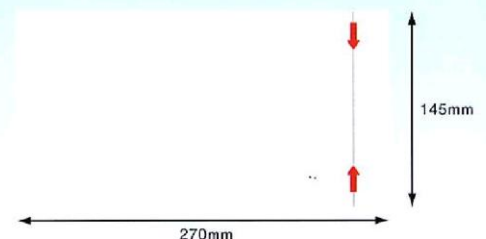

■デリバリーパック「完全密封タイプミシン目開封仕様(長3封筒サイズ用)PA-040T」

- ●長3封筒がそのまま入ります。
- ●ミシン目から開封して、簡単に書類を取り出すことができます。
- ●完全密封仕様のため、貼ってからの伝票が落ちる心配がございません。