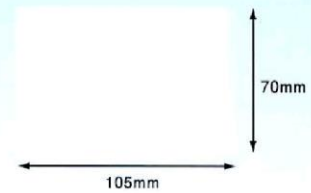

■**デリバリーパック** 「完全密封タイプ(長3封筒サイズ用 大)」

- 長3封筒がそのまま入ります。
- 完全密封仕様のため、貼ってから伝票が落ちる心配がございません。

商品番号

26

3方溶着タイプ(名刺サイズ用) 【かえし機能無】 PA-026T

規格 寸法:70mm×105mm
厚み:50ミクロン

入数 ■100枚/束 ■40束/箱
■4000枚/箱

■デリバリーバック「3方溶着タイプ(名刺サイズ用)」

- 3方溶着タイプになります。
- 名刺(91×55mm)がそのまま入ります。
- 3方溶着タイプのため、貼ってからも書類の出し入れが行えます。

商品番号

27

3方溶着タイプ 下PE赤色 (長3封筒サイズ用)【かえし機能無】 PA-027T

規格 寸法:145mm×260mm
厚み:50ミクロン

入数 ■100枚/束 ■20束/箱
■2000枚/箱

■デリバリーバック「3方溶着タイプ 下PE赤色(長3封筒サイズ用)」