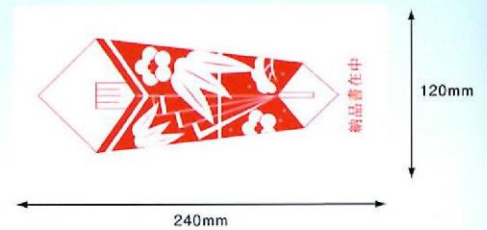

■デリバリーバック「のし印刷タイプ(長4封筒サイズ用)」

- ●“熨斗”印刷が入っていますので、感謝の気持ちを形に表せます。
- ●長4封筒がそのまま入ります。
- ●完全密封仕様のため、貼ってから伝票が落ちる心配がございません。