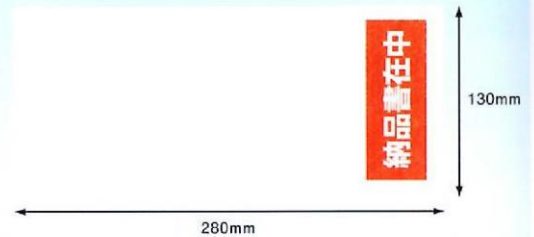

- “熨斗”印刷が入っていますので、感謝の気持ちを形に表せます。
- 長4封筒がそのまま入ります。
- 完全密封仕様のため、貼ってから伝票が落ちる心配がございません。

商品番号
401

紙製デリバリーバック(A4 3つ折サイズ用)

PA-401K

規格 寸法:130mm×280mm
厚み:100ミクロン

入数 ■100枚/束 ■20束/箱
■2000枚/箱

■紙製デリバリーバック「(A4 3つ折サイズ用)」

- 片端に糊がついた“部分糊タイプ”になります。
- A4 3つ折サイズがそのまま入ります。
- 長4封筒がそのまま入ります。
- “納品書在中”を箱外側に貼るので伝票の所在が一目瞭然!!