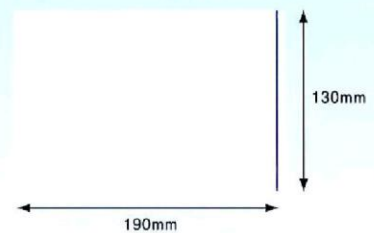

■デリバリーパック「ポケットタイプ(A6サイズ用)PA-037T」

- ●ハガキやA6サイズ(A4の4つ折り)がそのまま入ります。
- ●ポケットタイプの為、貼ってからの伝票の出し入れが自由に行えます。