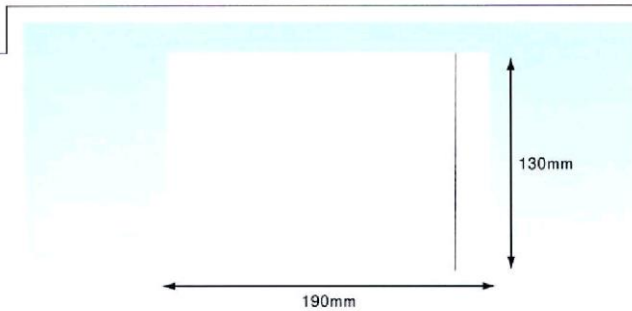

商品番号 **06** **A6サイズ用** PA-006T

規格 寸法:130mm×190mm
厚み:50ミクロン

入数 ■100枚/束 ■2000枚/箱
■20束/箱

■**デリバリーバック「A6サイズ用」**

- ●ハガキやA4の4つ折サイズが入ります。
- ●完全密封仕様のため、貼ってから伝票が落ちる心配がございません。