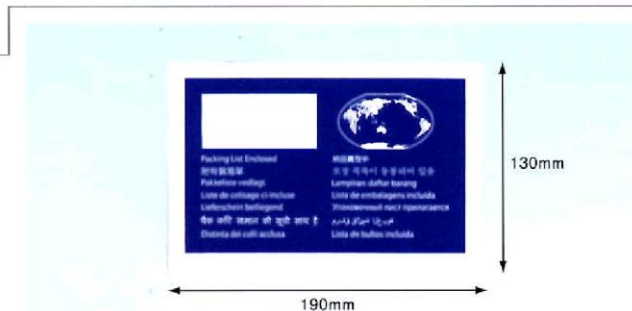

商品番号 **06** **A6サイズ用** PA-006T

規格 寸法:130mm×190mm
厚み:50ミクロン

入数 ■100枚/束 ■2000枚/箱
■20束/箱

■**デリバリーバック「A6サイズ用」**

- ●ハガキやA4の4つ折サイズが入ります。
- ●完全密封仕様のため、貼ってから伝票が落ちる心配がございません。

商品番号 **07** **チェーンストア統一伝票サイズ用** PA-007T

規格 寸法:145mm×320mm
厚み:50ミクロン

入数 ■100枚/1束 ■2000枚/箱
■20束/箱

■**デリバリーバック「チェーンストア統一伝票サイズ用」**

- ●チェーンストア統一伝票(5×12インチまでのサイズ)がそのまま入ります。
- ●完全密封仕様のため、貼ってから伝票が落ちる心配がございません。

商品番号 **08** **納品書在中 World Wide版 (A6サイズ用)** PA-008T

規格 寸法:130mm×190mm
厚み:50ミクロン

入数 ■100枚/束 ■2000枚/箱
■20束/箱

■**デリバリーバック「納品書在中 World Wide版 A6サイズ用」**

- ●14ヶ国語で表記しているため、世界各国でご使用頂けます。
- ●ハガキやA4の4つ折サイズが入ります。
- ●完全密封仕様のため、貼ってから伝票が落ちる心配がございません。

商品番号 **09** **納品書在中 World Wide版 (A5サイズ用)** PA-009T

規格 寸法:250mm×190mm
厚み:50ミクロン

入数 ■100枚/束 ■1000枚/箱
■10束/箱

■**デリバリーバック「納品書在中 World Wide版 A5サイズ用」**

- ●14ヶ国語で表記しているため、世界各国でご使用頂けます。
- ●A5サイズ(A4サイズの半分)がそのまま入りますので、プリンタ帳票(A4 1/2サイズ)などでご使用いただけます。
- ●完全密封仕様のため、貼ってから伝票が落ちる心配がございません。

商品番号 **10** **納品書在中 World Wide版 (長3封筒サイズ用)** PA-010T

規格 寸法:145mm×250mm
厚み:50ミクロン

入数 ■100枚/束 ■2000枚/箱
■20束/箱

■**デリバリーバック「納品書在中 World Wide版(長3封筒サイズ用)」**

- ●14ヶ国語で表記しているため、世界各国でご使用頂けます。
- ●5インチ×9インチまでの伝票や長3封筒がそのまま入ります。
- ●完全密封仕様のため、貼ってから伝票が落ちる心配がございません。