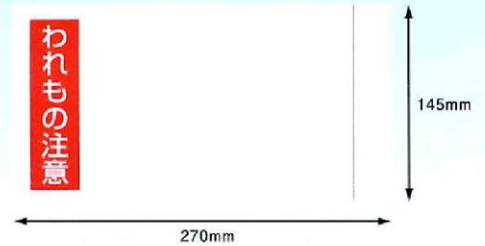

商品番号

36

われもの注意 (長3封筒サイズ用) PA-036T

規格 寸法:145mm×270mm
厚み:50ミクロン

入数 ■100枚/束 ■20束/箱
■2000枚/箱

■デリバリーパック「われもの注意(長3封筒サイズ用)PA-036T」

- ●「われもの注意」と書いてあるので、別途シールを貼る手間が省けます。
- ●長3封筒サイズがそのまま入ります。
- ●完全密封仕様のため、貼ってから伝票が落ちる心配がございません。

われもの注意