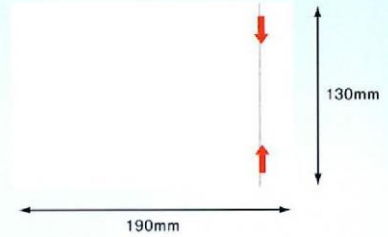

■デリバリーバック「完全密封タイプミシン目開封仕様(A6サイズ用)PA-042T」

- ●ハガキやA6サイズ(A4の4つ折り)がそのまま入ります。
- ●ミシン目から開封して、簡単に書類を取り出すことができます。
- ●完全密封仕様のため、貼ってから伝票が落ちる心配がございません。