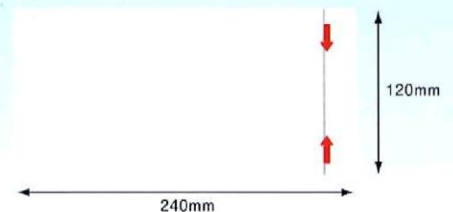

■デリバリーパック「完全密封タイプミシン目開封仕様(長4封筒サイズ用)PA-039T」

- ●長4封筒がそのまま入ります。
- ●ミシン目から開封して、簡単に書類を取り出すことができます。
- ●完全密封仕様のため、貼ってから伝票が落ちる心配がございません。