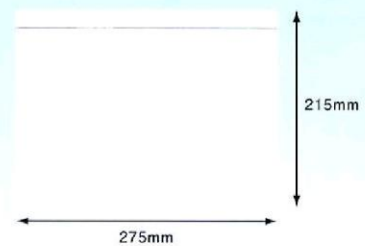

■デリバリーバック「完全密封タイプ(B5サイズ用)」

- ●B5サイズがそのまま入ります。
- ●完全密封仕様のため、貼ってから伝票が落ちる心配がございません。