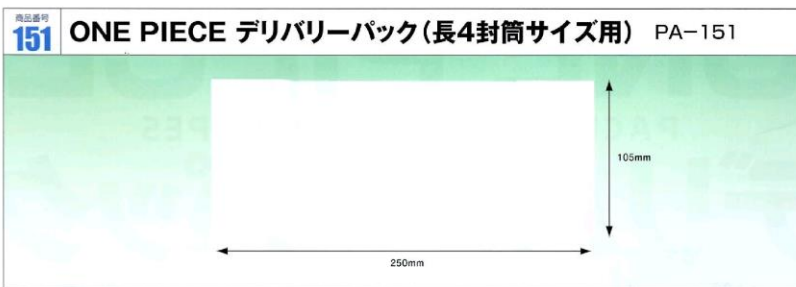

■ONE PIECE デリバリーパック 「簡易タイプ(長4封筒サイズ用) PA-151」

- ●1枚のフィルムで封筒を貼り付ける「簡易タイプ」になります。
- ●長4封筒がそのまま入ります。
- ●片側が袋状になっているので貼ってから封筒が落ちにくいようになります。(完全ではありません)
- ●特許出願中の製品になります。

商品番号 **151** **ONE PIECE デリバリーパック (長4封筒サイズ用) PA-151** 寸法:100mm×250mm 厚み:50ミクロン

入数 ■100枚/束 ■20束/箱 ■2000枚/箱

●商品仕様、梱包仕様など予告なく変更することがあります。また、予告なく販売を中止することもありますので、ご了承ください。

●取扱商品の写真については印刷上、実際の色と異なる場合があります。予めご了承ください。